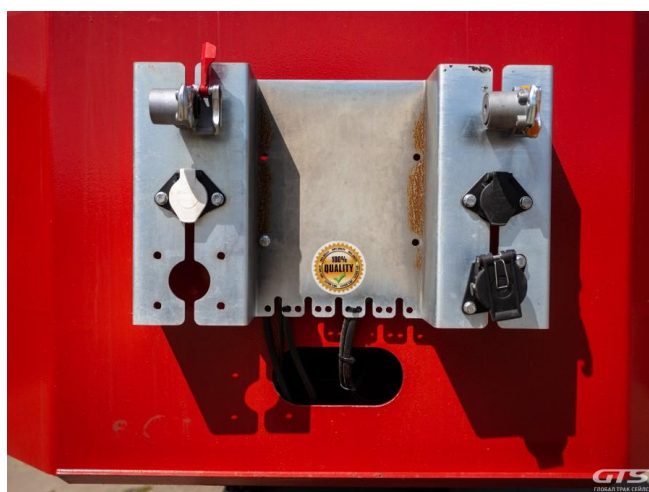

Низкорамный полуприцеп-трал
Sinanli ST3FLF-H

Основные характеристики

Склад: Санкт-Петербург	Количество осей: 3
Марка осей: Osman Кос	Тормоза: Барабанные
Запасное колесо	Новые колеса
Подъемная ось	Без пробега по РФ
ABS	Тип: Низкорамный
Пневматическая подвеска	Рама: Нераздвижная
Аппарели: гидро 10°	Кредит или лизинг в день обращения

Техническое описание

Изготовитель: Турция

Разрешенная максимальная масса, кг: 50 000

Масса без нагрузки, кг: 10 000

Грузоподъемность, кг: 40 000

Оси: Osman Кос

Тип тормозов: Барабанные (Wabco EBS)

Подвеска: Пневматическая

Дополнительная информация

Низкорамный полуприцеп-трал Sinanli

Количество осей: 3

Высококачественное шасси из высокопрочной стали

Цена указана с НДС

Размеры:

- Длина площадки, мм: 9 500

- Погрузочная высота, мм: 900